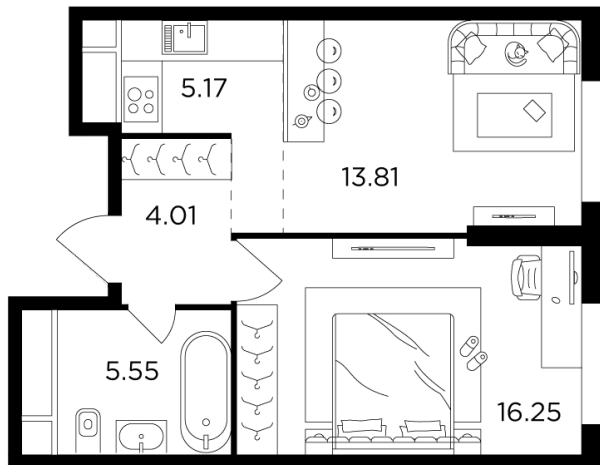

Планировка

С мебелью

+7 (495) 500-00-04

ingrad.ru

2-комн. квартира №1150, 44.8м²

ЖК КутузовGRAD II,
Корпус 6, Секция 8, Этаж 26 из 30

20 213 389Р

451 192Р/м²

● Давыдково

Отделка

Без отделки

Ввод

Дом сдан

На этаже

На генплане

Квартира
на сайте