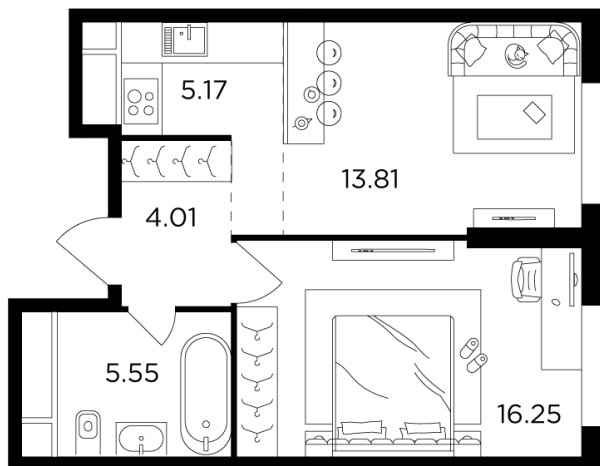

Планировка

С мебелью

+7 (495) 500-00-04

ingrad.ru

2-комн. квартира №1150, 44.8м²

ЖК КутузовGRAD II,
Корпус 6, Секция 8, Этаж 26 из 30

19 801 600₽

442 000₽/м²

● М Давыдково

Отделка

Без отделки

Ввод

Дом сдан

На этаже

На генплане

Квартира
на сайте