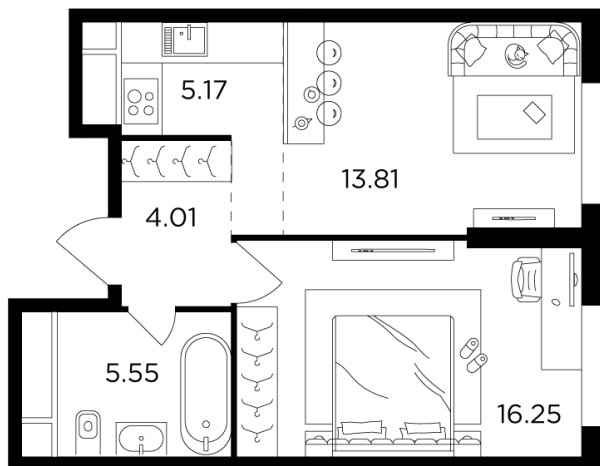

## Планировка

## С мебелью

+7 (495) 500-00-04

[ingrad.ru](http://ingrad.ru)

**2-комн. квартира №1138, 44.6м<sup>2</sup>**

ЖК КутузовGRAD II,  
Корпус 6, Секция 8, Этаж 24 из 30

**19 539 260Р**

438 100Р/м<sup>2</sup>

● М Давыдково