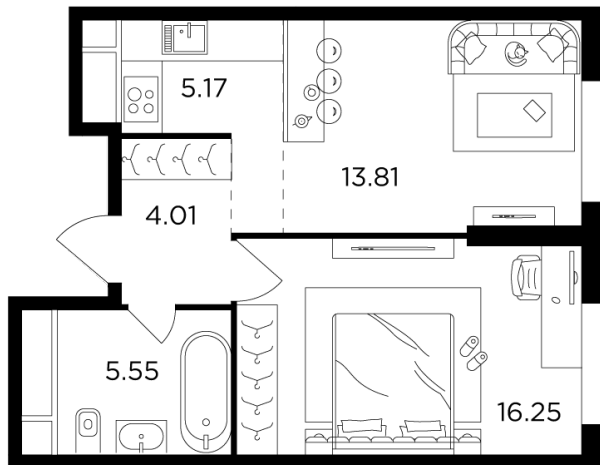

Планировка

С мебелью

+7 (495) 500-00-04

ingrad.ru

2-комн. квартира №1138, 44.6м²

ЖК КутузовGRAD II,
Корпус 6, Секция 8, Этаж 24 из 30

19 944 989Р

447 197Р/м²

● Давыдково

Отделка

Без отделки

Ввод

Дом сдан

На этаже

На генплане

Квартира
на сайте