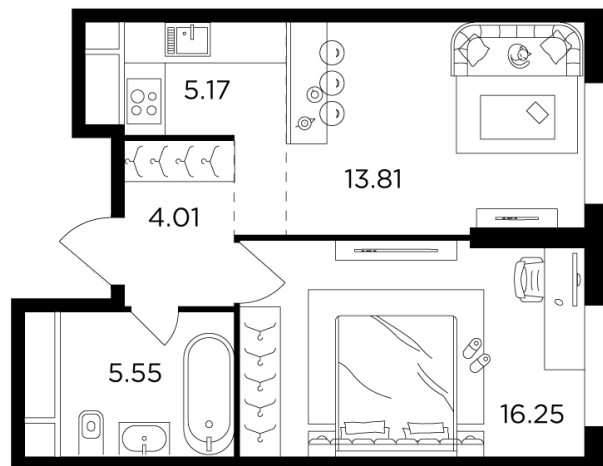

## Планировка

## С мебелью

+7 (495) 500-00-04

[ingrad.ru](http://ingrad.ru)

**2-комн. квартира №1120, 44.8м<sup>2</sup>**

ЖК КутузовGRAD II,  
Корпус 6, Секция 8, Этаж 21 из 30

**19 331 200₽**

431 500₽/м<sup>2</sup>

● М Давыдково