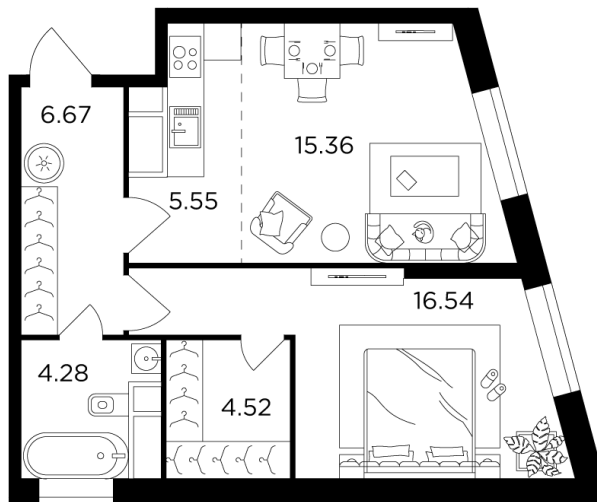

Планировка

С мебелью

INGRAD

+7 (495) 500-00-04

ingrad.ru

2-комн. квартира №1059, 52.9м²

ЖК КутузовGRAD II,
Корпус 6, Секция 8, Этаж 10 из 30

20 784 410Р

392 900Р/м²

● М Давыдково

Отделка

Без отделки

Ввод

Дом сдан

На этаже

На генплане