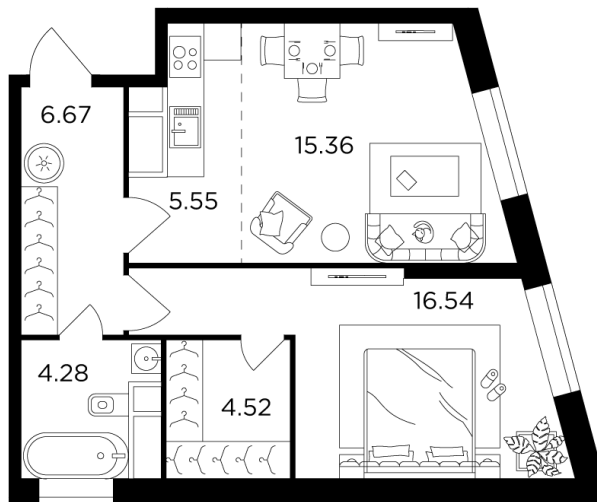

Планировка

С мебелью

+7 (495) 500-00-04

ingrad.ru

2-комн. квартира №1059, 52.9м²

ЖК КутузовGRAD II,
Корпус 6, Секция 8, Этаж 10 из 30

21 218 132Р

401 099Р/м²

● М Давыдково

Отделка

Без отделки

Ввод

Дом сдан

На этаже

На генплане

Квартира
на сайте