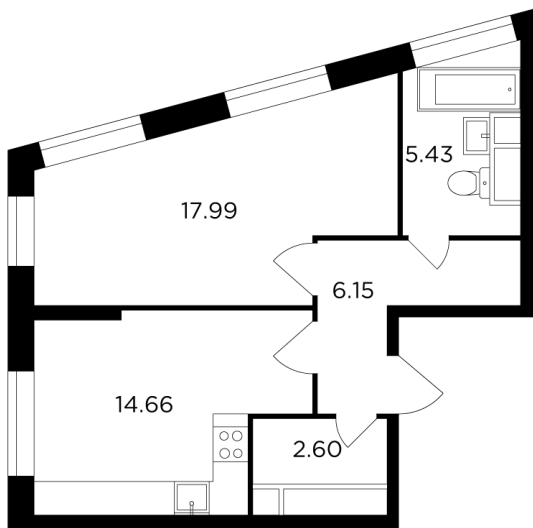

Планировка

С мебелью

+7 (495) 500-00-04

ingrad.ru

1-комн. квартира №1028, 46.7м²

ЖК КутузовGRAD II,
Корпус 6, Секция 8, Этаж 5 из 30

18 849 688Р

403 634Р/м²

● Давыдково

Отделка

Без отделки

Ввод

Дом сдан

Окно в ванной

На этаже

На генплане