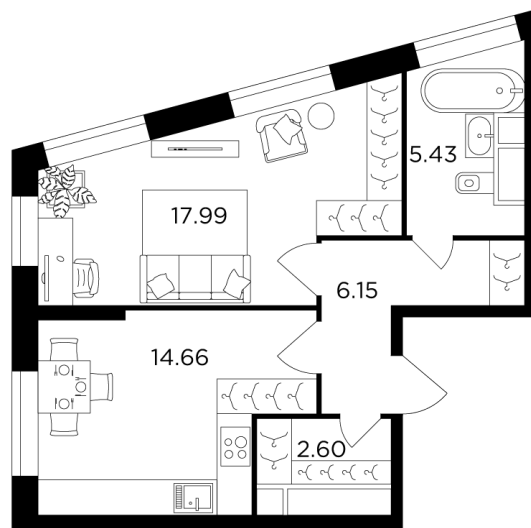

Планировка

С мебелью

+7 (495) 500-00-04

ingrad.ru

1-комн. квартира №1028, 46.7м²

ЖК КутузовGRAD II,
Корпус 6, Секция 8, Этаж 5 из 30

18 849 688Р

403 634Р/м²

● Давыдково

Отделка

Без отделки

Ввод

Дом сдан

Окно в ванной

На этаже

На генплане