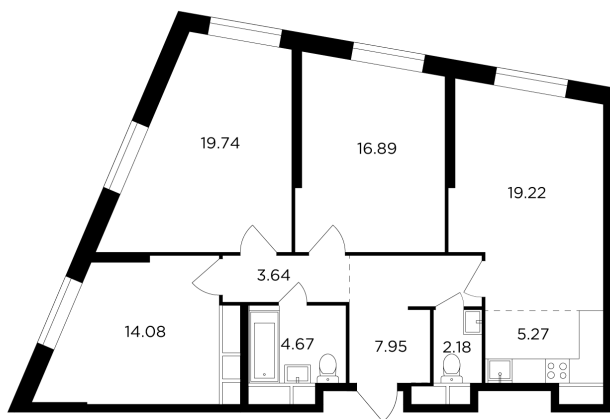

Планировка

С мебелью

+7 (495) 500-00-04

ingrad.ru

4-комн. квартира №1370, 93.8м²

ЖК КутузовGRAD II,
Корпус 6, Секция 9, Этаж 28 из 30

32 314 100₽

344 500₽/м²

● М Давыдково

Отделка

Без отделки

Ввод

Дом сдан

На этаже

На генплане

Квартира
на сайте