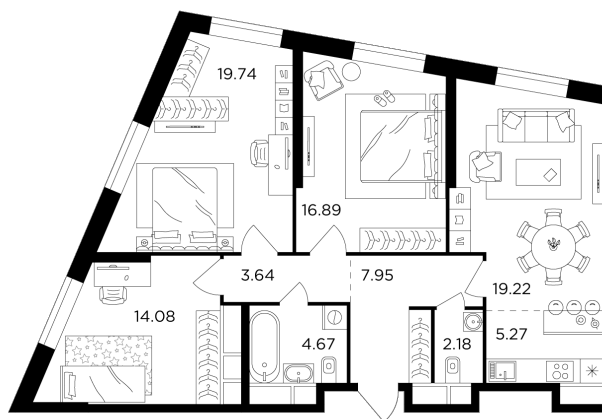

Планировка

С мебелью

+7 (495) 500-00-04

ingrad.ru

4-комн. квартира №1370, 93.8м²

ЖК КутузовGRAD II,
Корпус 6, Секция 9, Этаж 28 из 30

32 314 100₽

344 500₽/м²

● М Давыдково

Отделка

Без отделки

Ввод

Дом сдан

На этаже

На генплане

Квартира
на сайте