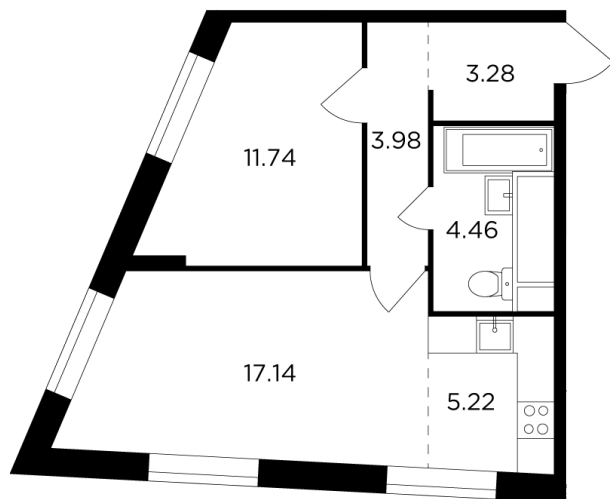

Планировка

С мебелью

+7 (495) 500-00-04

ingrad.ru

2-комн. квартира №1369, 45.7м²

ЖК КутузовGRAD II,
Корпус 6, Секция 9, Этаж 28 из 30

21 044 850₽

460 500₽/м²

● М Давыдково

Отделка

Без отделки

Ввод

Дом сдан

На этаже

На генплане

Квартира
на сайте