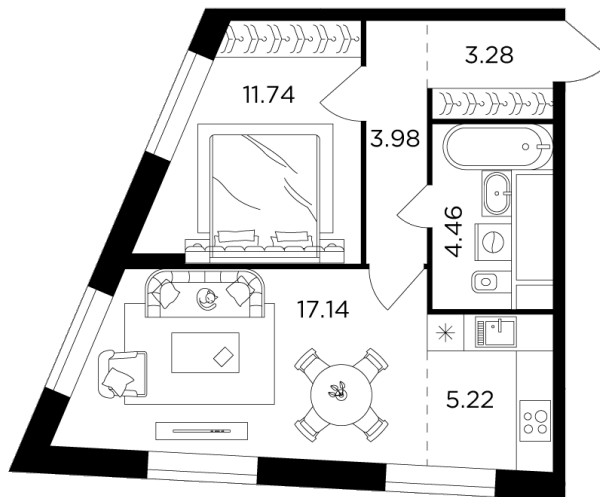

Планировка

С мебелью

+7 (495) 500-00-04

ingrad.ru

2-комн. квартира №1369, 45.7м²

ЖК КутузовGRAD II,
Корпус 6, Секция 9, Этаж 28 из 30

21 482 105₽

470 068₽/м²

● Давыдково

Отделка

Без отделки

Ввод

Дом сдан

На этаже

На генплане

Квартира
на сайте