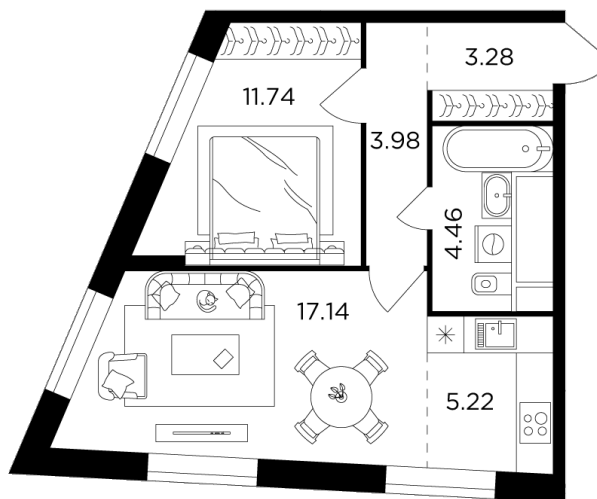

Планировка

С мебелью

+7 (495) 500-00-04

ingrad.ru

2-комн. квартира №1369, 45.7м²

ЖК КутузовGRAD II,
Корпус 6, Секция 9, Этаж 28 из 30

21 044 850₽

460 500₽/м²

● М Давыдково

Отделка

Без отделки

Ввод

Дом сдан

На этаже

На генплане

Квартира
на сайте