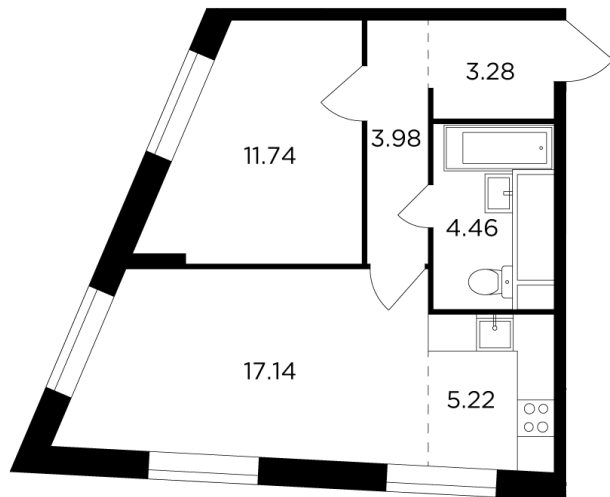

Планировка

С мебелью

+7 (495) 500-00-04

ingrad.ru

2-комн. квартира №1369, 45.7м²

ЖК КутузовGRAD II,
Корпус 6, Секция 9, Этаж 28 из 30

21 482 105₽

470 068₽/м²

● Давыдково

Отделка

Без отделки

Ввод

Дом сдан

На этаже

На генплане

Квартира
на сайте