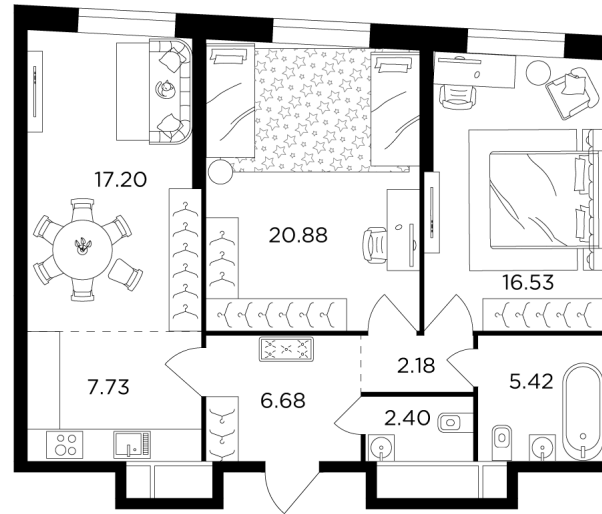

Планировка

С мебелью

+7 (495) 500-00-04

ingrad.ru

3-комн. квартира №1365, 79.1м²

ЖК КутузовGRAD II,
Корпус 6, Секция 9, Этаж 28 из 30

30 366 138Р

383 896Р/м²

● Давыдково

Отделка

Без отделки

Ввод

Дом сдан

На этаже

На генплане

Квартира
на сайте