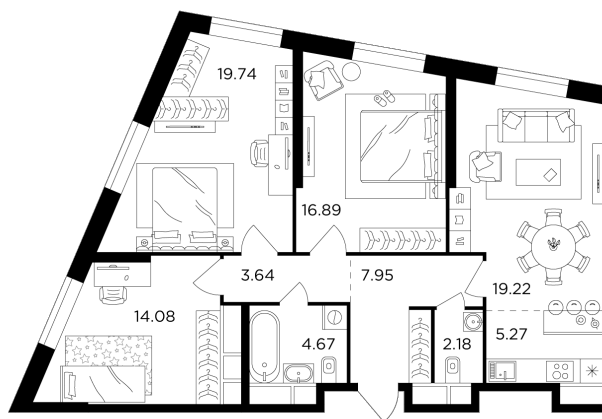

Планировка

С мебелью

+7 (495) 500-00-04

ingrad.ru

4-комн. квартира №1349, 93.6м²

ЖК КутузовGRAD II,
Корпус 6, Секция 9, Этаж 25 из 30

31 945 680₽

341 300₽/м²

● М Давыдково

Отделка

Без отделки

Ввод

Дом сдан

На этаже

На генплане

Квартира
на сайте