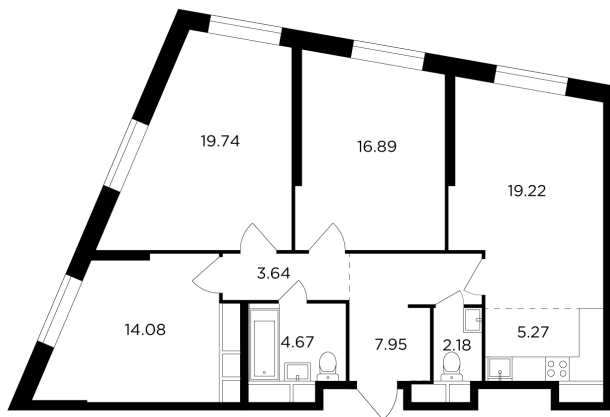

Планировка

С мебелью

+7 (495) 500-00-04

ingrad.ru

4-комн. квартира №1349, 93.6м²

ЖК КутузовGRAD II,
Корпус 6, Секция 9, Этаж 25 из 30

32 423 120₽

346 401₽/м²

● Давыдково

Отделка

Без отделки

Ввод

Дом сдан

На этаже

На генплане

Квартира
на сайте