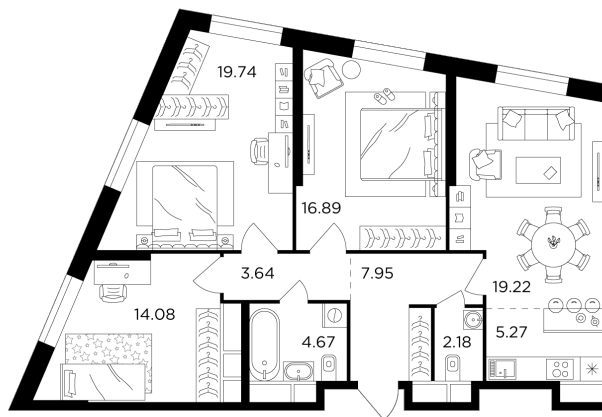

Планировка

С мебелью

+7 (495) 500-00-04

ingrad.ru

4-комн. квартира №1349, 93.6м²

ЖК КутузовGRAD II,
Корпус 6, Секция 9, Этаж 25 из 30

32 423 120₽

346 401₽/м²

● Давыдково

Отделка

Без отделки

Ввод

Дом сдан

На этаже

На генплане

Квартира
на сайте