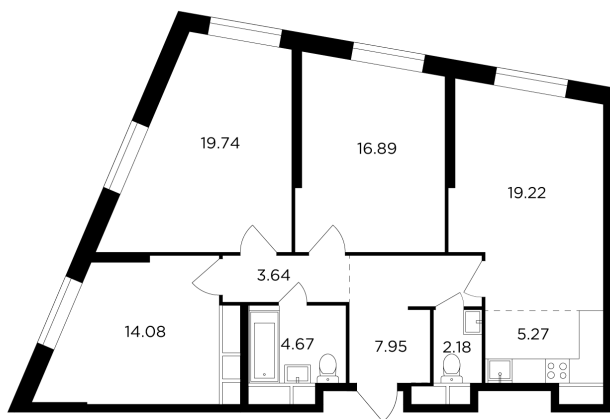

Планировка

С мебелью

+7 (495) 500-00-04

ingrad.ru

4-комн. квартира №1349, 93.6м²

ЖК КутузовGRAD II,
Корпус 6, Секция 9, Этаж 25 из 30

31 945 680₽

341 300₽/м²

● М Давыдково

Отделка

Без отделки

Ввод

Дом сдан

На этаже

На генплане

Квартира
на сайте