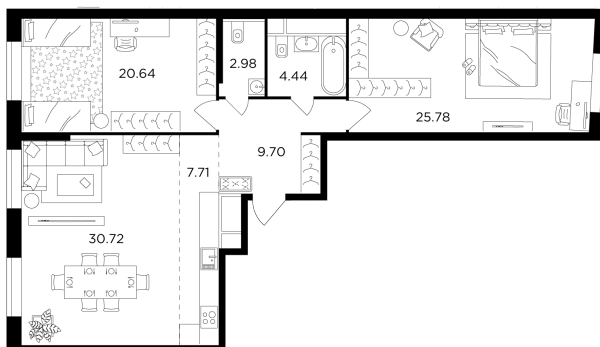

Планировка

С мебелью

+7 (495) 500-00-04

ingrad.ru

3-комн. квартира №1336, 101.9м²

ЖК КутузовGRAD II,
Корпус 6, Секция 9, Этаж 24 из 30

35 561 469Р

348 984Р/м²

● М Давыдково

Отделка

Без отделки

Ввод

Дом сдан

На этаже

На генплане

Квартира
на сайте