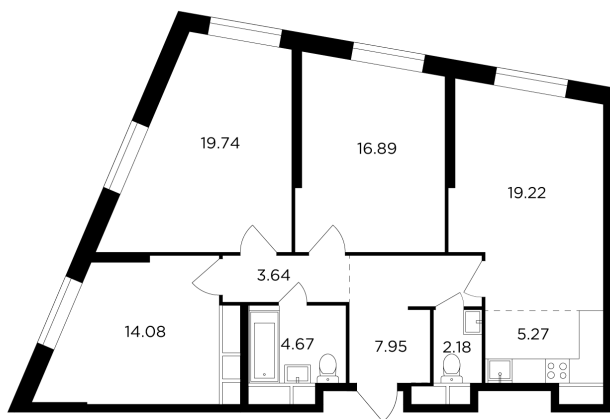

Планировка

С мебелью

+7 (495) 500-00-04

ingrad.ru

4-комн. квартира №1335, 93.4м²

ЖК КутузовGRAD II,
Корпус 6, Секция 9, Этаж 23 из 30

31 587 880₽

338 200₽/м²

● М Давыдково

Отделка

Без отделки

Ввод

Дом сдан

На этаже

На генплане

Квартира
на сайте