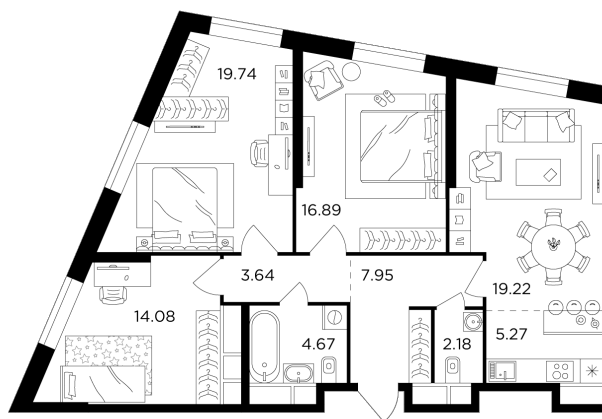

Планировка

С мебелью

+7 (495) 500-00-04

ingrad.ru

4-комн. квартира №1335, 93.4м²

ЖК КутузовGRAD II,
Корпус 6, Секция 9, Этаж 23 из 30

31 587 880₽

338 200₽/м²

● М Давыдково

Отделка

Без отделки

Ввод

Дом сдан

На этаже

На генплане

Квартира
на сайте