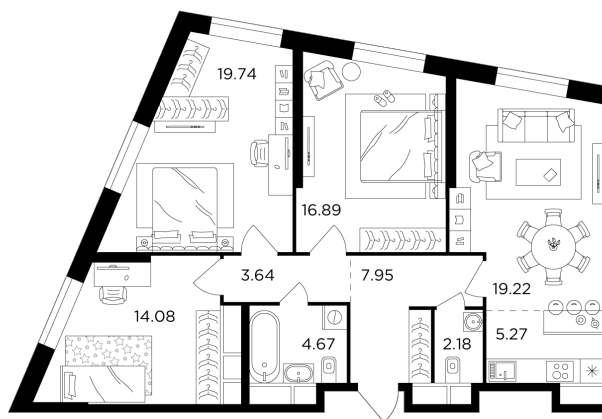

Планировка

С мебелью

+7 (495) 500-00-04

ingrad.ru

4-комн. квартира №1335, 93.4м²

ЖК КутузовGRAD II,
Корпус 6, Секция 9, Этаж 23 из 30

32 055 375Р

343 205Р/м²

● Давыдково

Отделка

Без отделки

Ввод

Дом сдан

На этаже

На генплане

Квартира
на сайте