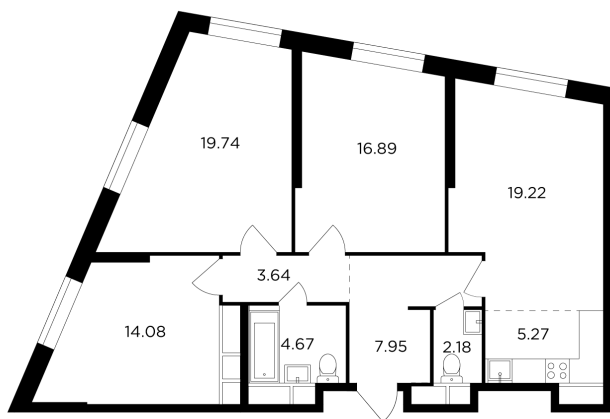

Планировка

С мебелью

+7 (495) 500-00-04

ingrad.ru

4-комн. квартира №1335, 93.4м²

ЖК КутузовGRAD II,
Корпус 6, Секция 9, Этаж 23 из 30

32 055 375Р

343 205Р/м²

● Давыдково

Отделка

Без отделки

Ввод

Дом сдан

На этаже

На генплане

Квартира
на сайте