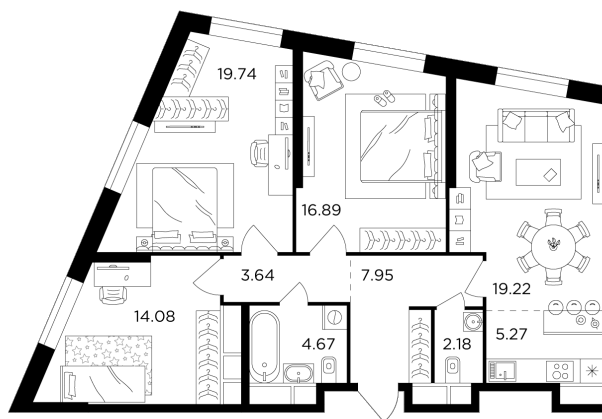

Планировка

С мебелью

+7 (495) 500-00-04

ingrad.ru

4-комн. квартира №1328, 93.5м²

ЖК КутузовGRAD II,
Корпус 6, Секция 9, Этаж 22 из 30

31 462 750₽

336 500₽/м²

● М Давыдково

Отделка

Без отделки

Ввод

Дом сдан

На этаже

На генплане

Квартира
на сайте