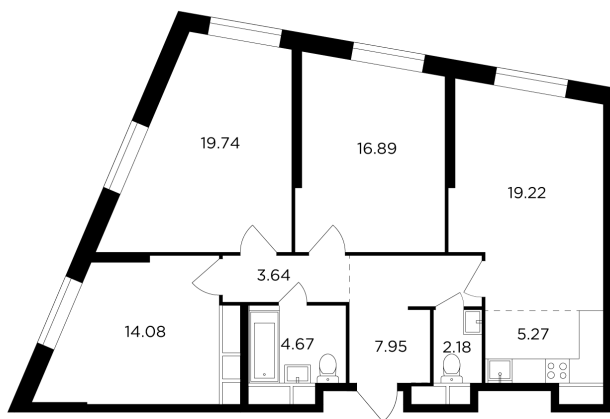

Планировка

С мебелью

+7 (495) 500-00-04

ingrad.ru

4-комн. квартира №1328, 93.5м²

ЖК КутузовGRAD II,
Корпус 6, Секция 9, Этаж 22 из 30

31 462 750₽

336 500₽/м²

● М Давыдково

Отделка

Без отделки

Ввод

Дом сдан

На этаже

На генплане

Квартира
на сайте