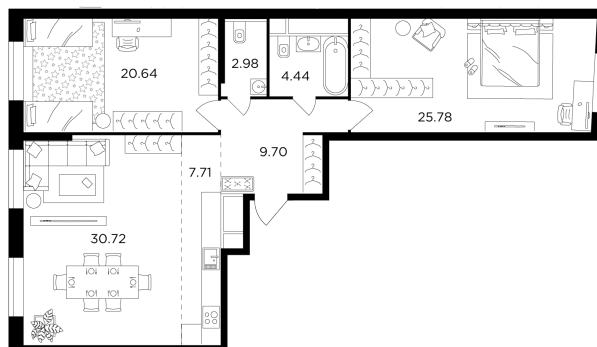

Планировка

С мебелью

+7 (495) 500-00-04

ingrad.ru

3-комн. квартира №1322, 101.8м²

ЖК КутузовGRAD II,
Корпус 6, Секция 9, Этаж 22 из 30

34 479 660₽

338 700₽/м²

● М Давыдково

Отделка

Без отделки

Ввод

Дом сдан

На этаже

На генплане

Квартира
на сайте