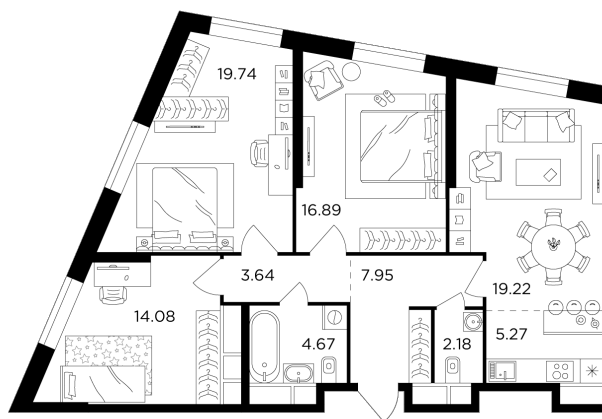

Планировка

С мебелью

+7 (495) 500-00-04

ingrad.ru

4-комн. квартира №1321, 93.8м²

ЖК КутузовGRAD II,
Корпус 6, Секция 9, Этаж 21 из 30

31 863 906Р

339 700Р/м²

● Давыдково

Отделка

Без отделки

Ввод

Дом сдан

На этаже

На генплане

Квартира
на сайте