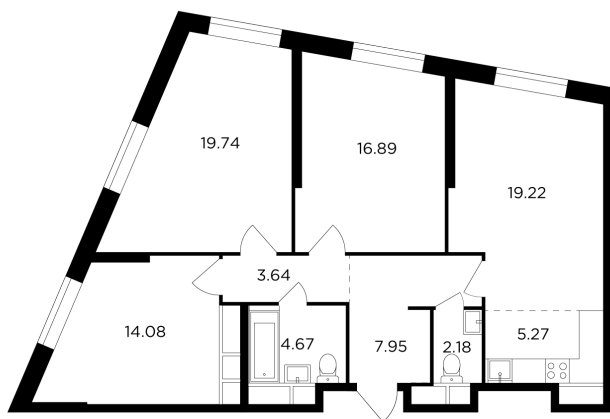

Планировка

С мебелью

+7 (495) 500-00-04

ingrad.ru

4-комн. квартира №1321, 93.8м²

ЖК КутузовGRAD II,
Корпус 6, Секция 9, Этаж 21 из 30

31 863 906Р

339 700Р/м²

● Давыдково

Отделка

Без отделки

Ввод

Дом сдан

На этаже

На генплане

Квартира
на сайте