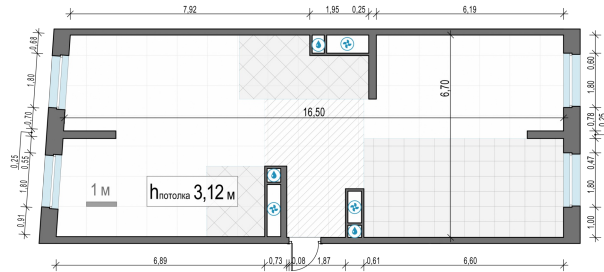

Планировка

С мебелью

3-комн. квартира №986, 103.3м²

Корпус 6, Секция 7, Этаж 25 из 30

36 880 000₽

357 019₽/м²

● м. «Давыдково»

Отделка

Без отделки

Ввод

Дом готов

На этаже

На генплане

Квартира
на сайте

Скачано 24.06.2026 20:20