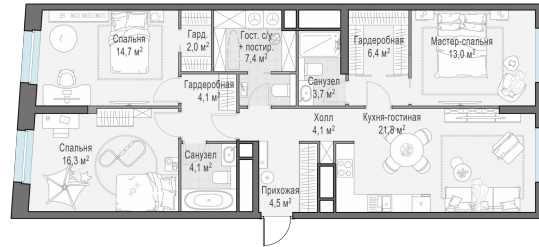

Планировка

С мебелью

3-комн. квартира №986, 103.3м²

Корпус 6, Секция 7, Этаж 25 из 30

42 870 000₽

415 005₽/м²

● м. «Давыдково»

Отделка

Без отделки

Ввод

Дом готов

На этаже

На генплане

Квартира
на сайте

Скачано 30.04.2026 01:30