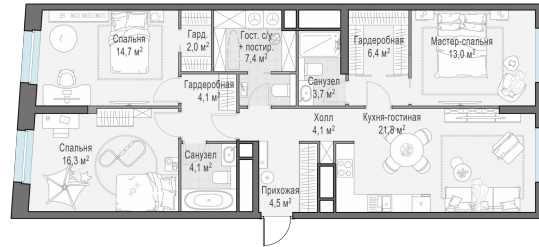

Планировка

С мебелью

3-комн. квартира №986, 103.3м²

Корпус 6, Секция 7, Этаж 25 из 30

36 880 000₽

357 019₽/м²

● м. «Давыдково»

Отделка

Без отделки

Ввод

Дом готов

На этаже

На генплане

Квартира
на сайте

Скачано 24.06.2026 20:20