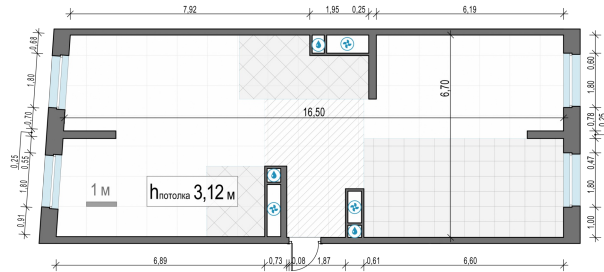

Планировка

С мебелью

3-комн. квартира №986, 103.3м²

Корпус 6, Секция 7, Этаж 25 из 30

42 870 000₽

415 005₽/м²

● м. «Давыдково»

Отделка

Без отделки

Ввод

Дом готов

На этаже

На генплане

Квартира
на сайте

Скачано 30.04.2026 01:30