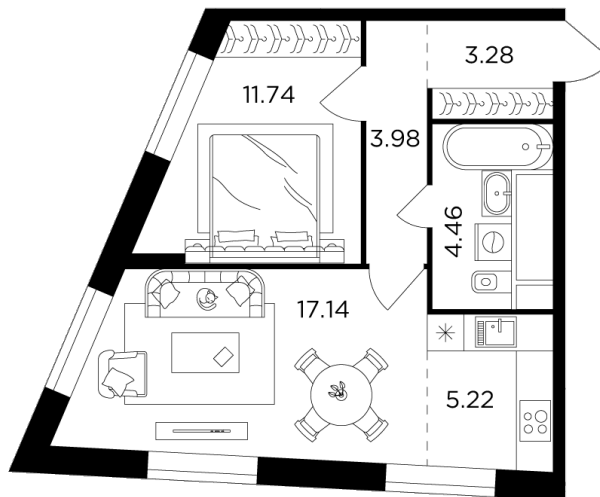

Планировка

С мебелью

+7 (495) 500-00-04

ingrad.ru

2-комн. квартира №1285, 45.7м²

ЖК КутузовGRAD II,
Корпус 6, Секция 9, Этаж 16 из 30

19 751 540₽

432 200₽/м²

● М Давыдково

Отделка

Без отделки

Ввод

Дом сдан

На этаже

На генплане

Квартира
на сайте