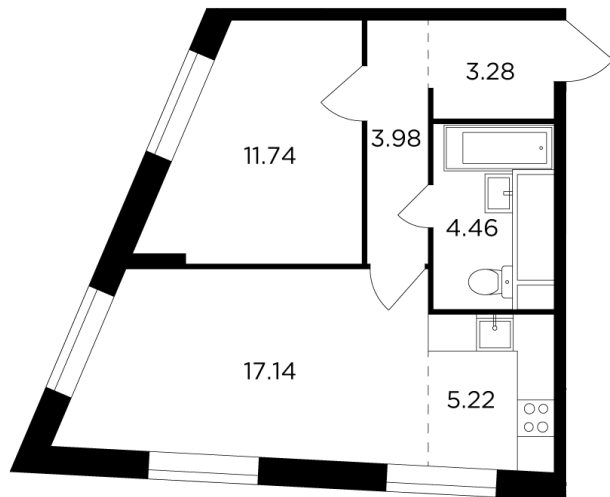

Планировка

С мебелью

+7 (495) 500-00-04

ingrad.ru

2-комн. квартира №1285, 45.7м²

ЖК КутузовGRAD II,
Корпус 6, Секция 9, Этаж 16 из 30

20 161 735₽

441 176₽/м²

● Давыдково

Отделка

Без отделки

Ввод

Дом сдан

На этаже

На генплане

Квартира
на сайте