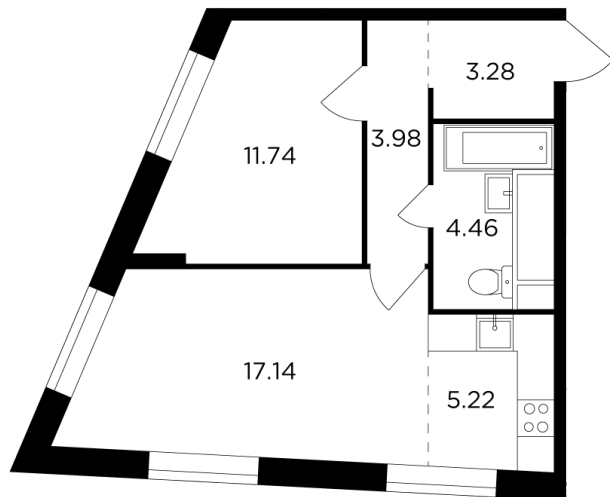

Планировка

С мебелью

+7 (495) 500-00-04

ingrad.ru

2-комн. квартира №1285, 45.7м²

ЖК КутузовGRAD II,
Корпус 6, Секция 9, Этаж 16 из 30

19 751 540₽

432 200₽/м²

● М Давыдково

Отделка

Без отделки

Ввод

Дом сдан

На этаже

На генплане

Квартира
на сайте