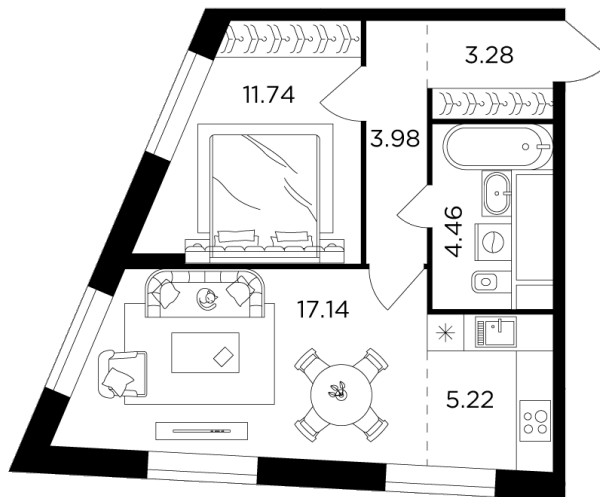

Планировка

С мебелью

+7 (495) 500-00-04

ingrad.ru

2-комн. квартира №1285, 45.7м²

ЖК КутузовGRAD II,
Корпус 6, Секция 9, Этаж 16 из 30

20 161 735₽

441 176₽/м²

● Давыдково

Отделка

Без отделки

Ввод

Дом сдан

На этаже

На генплане

Квартира
на сайте