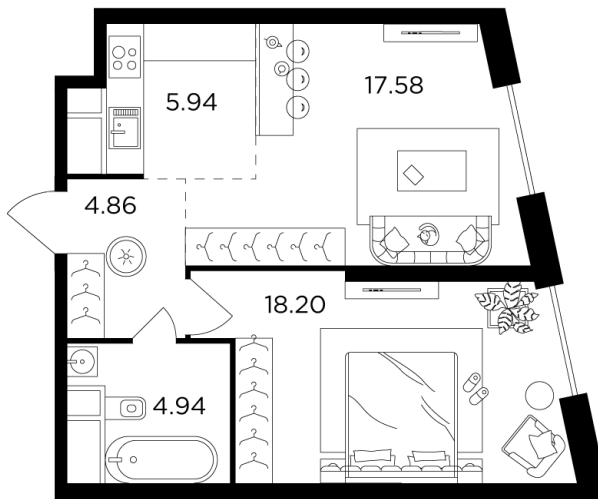

Планировка

С мебелью

+7 (495) 500-00-04

ingrad.ru

2-комн. квартира №1178, 50.8м²

ЖК КутузовGRAD II,
Корпус 6, Секция 8, Этаж 30 из 30

22 270 720Р

438 400Р/м²

● М Давыдково

Отделка

Без отделки

Ввод

Дом сдан

На этаже

На генплане

Квартира
на сайте