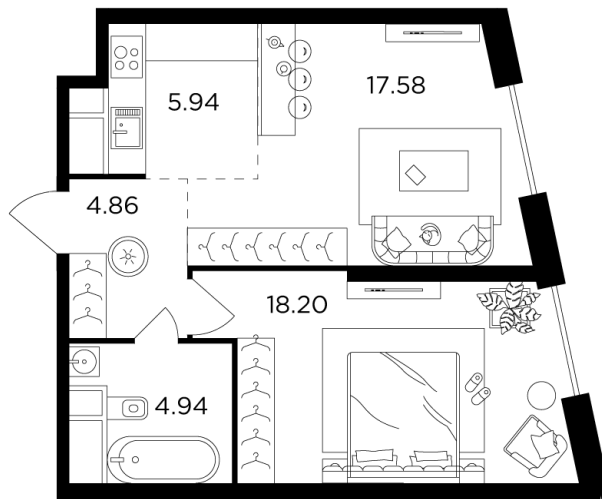

Планировка

С мебелью

+7 (495) 500-00-04

ingrad.ru

2-комн. квартира №1178, 50.8м²

ЖК КутузовGRAD II,
Корпус 6, Секция 8, Этаж 30 из 30

22 733 737₽

447 515₽/м²

● Давыдково

Отделка

Без отделки

Ввод

Дом сдан

На этаже

На генплане

Квартира
на сайте