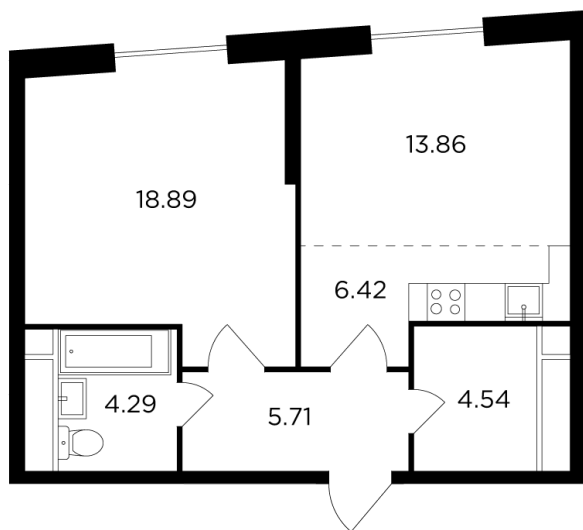

Планировка

С мебелью

+7 (495) 500-00-04

ingrad.ru

2-комн. квартира №1176, 53м²

ЖК КутузовGRAD II,
Корпус 6, Секция 8, Этаж 30 из 30

23 700 773Р

447 184Р/м²

● М Давыдково

Отделка

Без отделки

Ввод

Дом сдан

На этаже

На генплане

Квартира
на сайте