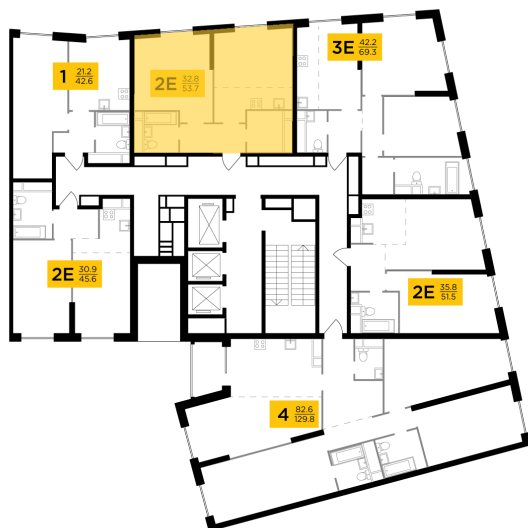

Планировка

С мебелью

+7 (495) 500-00-04

ingrad.ru

2-комн. квартира №1176, 53м²

ЖК КутузовGRAD II,
Корпус 6, Секция 8, Этаж 30 из 30

23 700 773Р

447 184Р/м²

● М Давыдково

Отделка

Без отделки

Ввод

Дом сдан

На этаже

На генплане

Квартира
на сайте