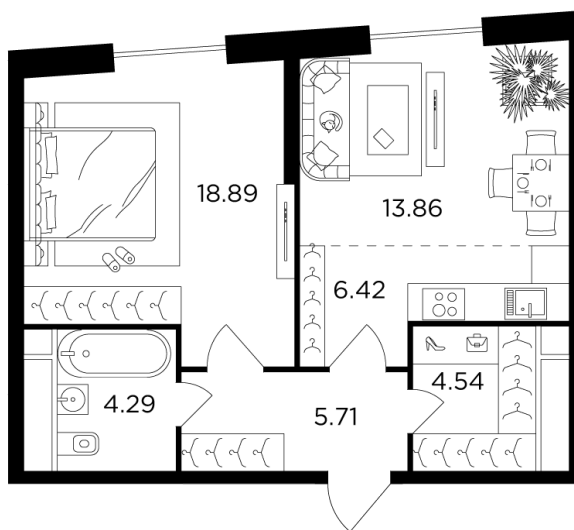

Планировка

С мебелью

+7 (495) 500-00-04

ingrad.ru

2-комн. квартира №1176, 53м²

ЖК КутузовGRAD II,
Корпус 6, Секция 8, Этаж 30 из 30

23 700 773Р

447 184Р/м²

● М Давыдково

Отделка

Без отделки

Ввод

Дом сдан

На этаже

На генплане

Квартира
на сайте