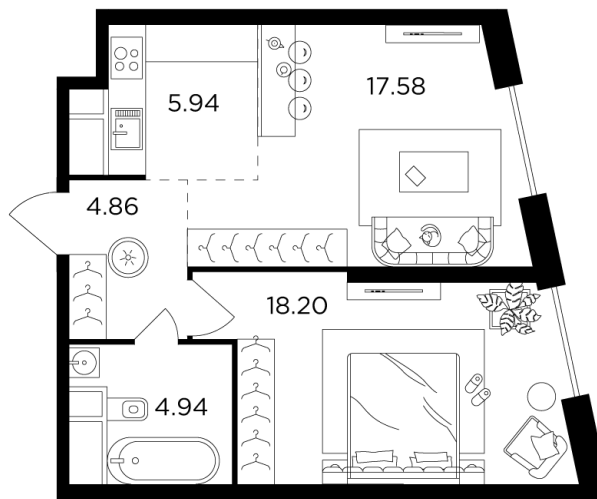

Планировка

С мебелью

+7 (495) 500-00-04

ingrad.ru

2-комн. квартира №1172, 51.1м²

ЖК КутузовGRAD II,
Корпус 6, Секция 8, Этаж 29 из 30

22 386 910₽

438 100₽/м²

● М Давыдково

Отделка

Без отделки

Ввод

Дом сдан

На этаже

На генплане

Квартира
на сайте