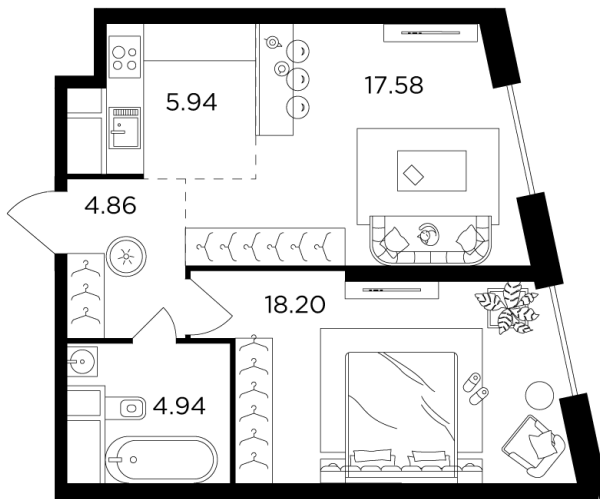

### Планировка

### С мебелью

+7 (495) 500-00-04

[ingrad.ru](http://ingrad.ru)

**2-комн. квартира №1172, 51.1м<sup>2</sup>**

ЖК КутузовGRAD II,  
Корпус 6, Секция 8, Этаж 29 из 30

**22 849 013Р**

447 143Р/м<sup>2</sup>

● Давыдково

Отделка

Без отделки

Ввод

Дом сдан