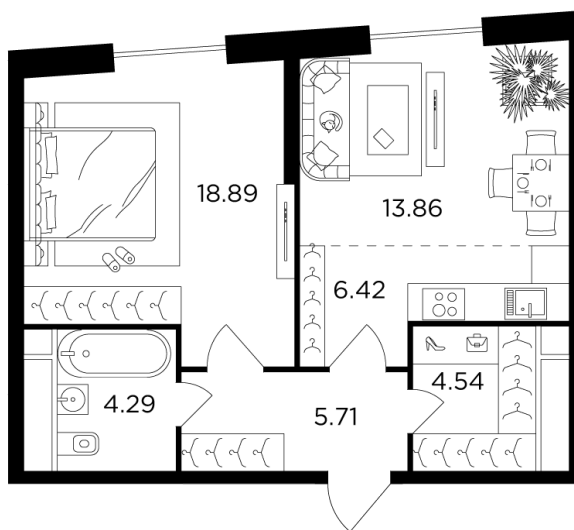

Планировка

С мебелью

+7 (495) 500-00-04

ingrad.ru

2-комн. квартира №1170, 52.9м²

ЖК КутузовGRAD II,
Корпус 6, Секция 8, Этаж 29 из 30

23 180 780₽

438 200₽/м²

● М Давыдково

Отделка

Без отделки

Ввод

Дом сдан

На этаже

На генплане

Квартира
на сайте