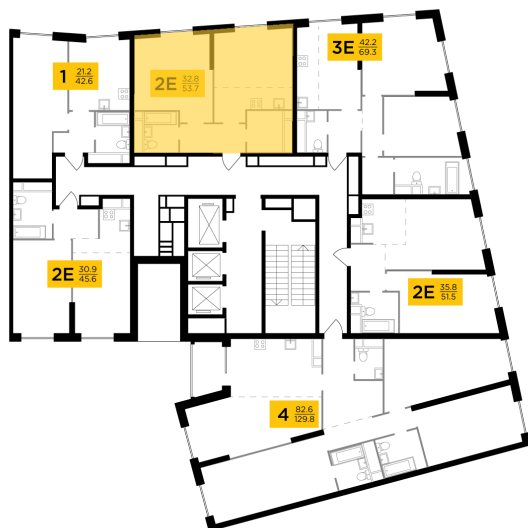

Планировка

С мебелью

+7 (495) 500-00-04

ingrad.ru

2-комн. квартира №1170, 52.9м²

ЖК КутузовGRAD II,
Корпус 6, Секция 8, Этаж 29 из 30

23 180 780₽

438 200₽/м²

● М Давыдково

Отделка

Без отделки

Ввод

Дом сдан

На этаже

На генплане

Квартира
на сайте