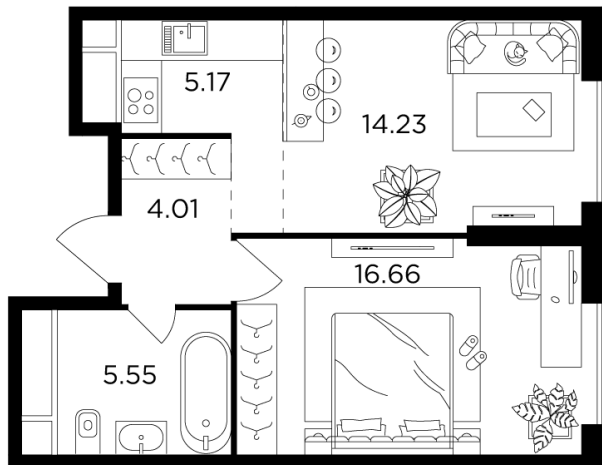

Планировка

С мебелью

+7 (495) 500-00-04

ingrad.ru

2-комн. квартира №1168, 45м²

ЖК КутузовGRAD II,
Корпус 6, Секция 8, Этаж 29 из 30

20 592 975₽

457 622₽/м²

● Давыдково

Отделка

Без отделки

Ввод

Дом сдан

На этаже

На генплане

Квартира
на сайте