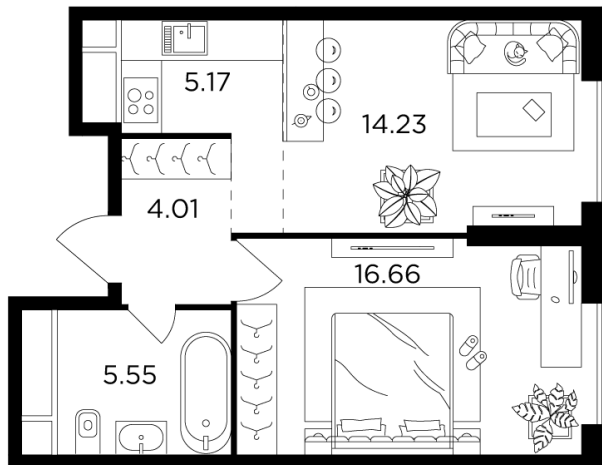

Планировка

С мебелью

+7 (495) 500-00-04

ingrad.ru

2-комн. квартира №1168, 45м²

ЖК КутузовGRAD II,
Корпус 6, Секция 8, Этаж 29 из 30

20 173 500₽

448 300₽/м²

● М Давыдково

Отделка

Без отделки

Ввод

Дом сдан

На этаже

На генплане

Квартира
на сайте