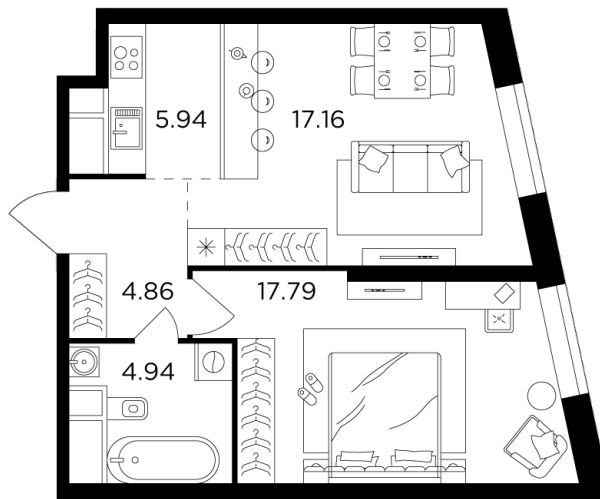

Планировка

С мебелью

+7 (495) 500-00-04

ingrad.ru

2-комн. квартира №1166, 50.9м²

ЖК КутузовGRAD II,
Корпус 6, Секция 8, Этаж 28 из 30

22 544 451₽

442 917₽/м²

● Давыдково

Отделка

Без отделки

Ввод

Дом сдан

На этаже

На генплане

Квартира
на сайте