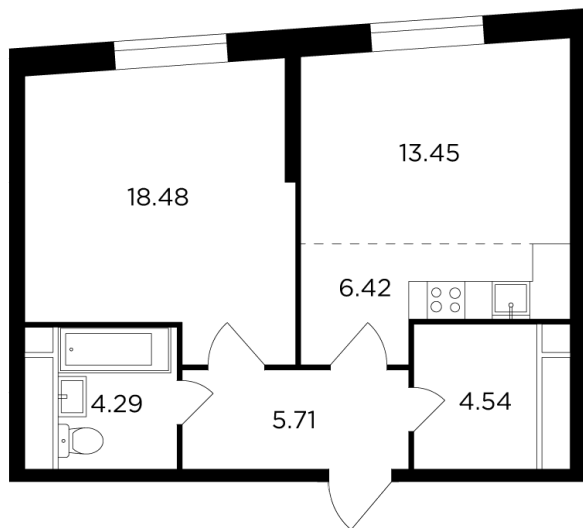

Планировка

С мебелью

+7 (495) 500-00-04

ingrad.ru

2-комн. квартира №1164, 53м²

ЖК КутузовGRAD II,
Корпус 6, Секция 8, Этаж 28 из 30

23 463 765Р

442 713Р/м²

● Давыдково

Отделка

Без отделки

Ввод

Дом сдан

На этаже

На генплане

Квартира
на сайте