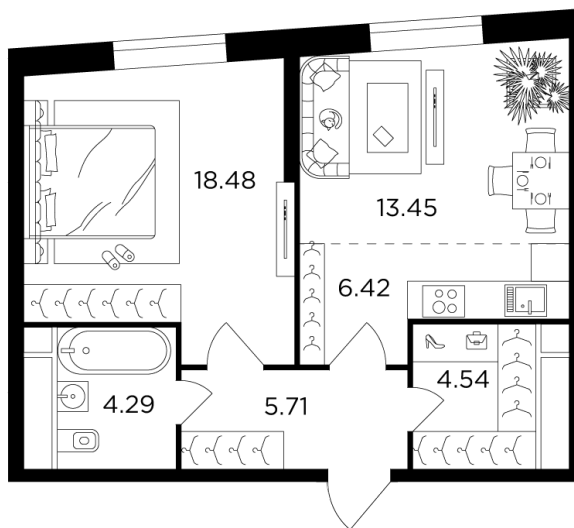

Планировка

С мебелью

+7 (495) 500-00-04

ingrad.ru

2-комн. квартира №1164, 53м²

ЖК КутузовGRAD II,
Корпус 6, Секция 8, Этаж 28 из 30

23 463 765Р

442 713Р/м²

● Давыдково

Отделка

Без отделки

Ввод

Дом сдан

На этаже

На генплане

Квартира
на сайте