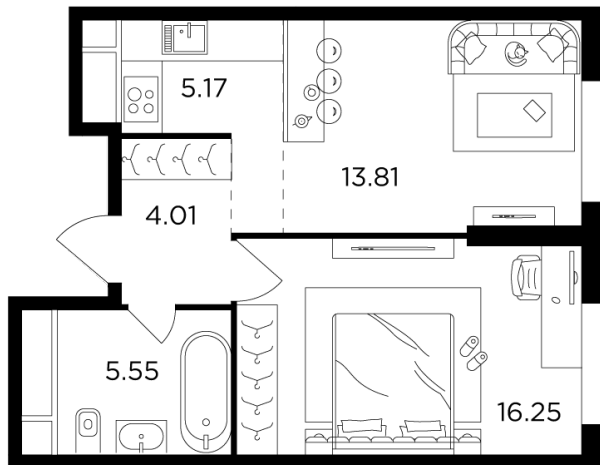

Планировка

С мебелью

+7 (495) 500-00-04

ingrad.ru

2-комн. квартира №1162, 45м²

ЖК КутузовGRAD II,
Корпус 6, Секция 8, Этаж 28 из 30

20 387 045₽

453 045₽/м²

● Давыдково

Отделка

Без отделки

Ввод

Дом сдан

На этаже

На генплане

Квартира
на сайте